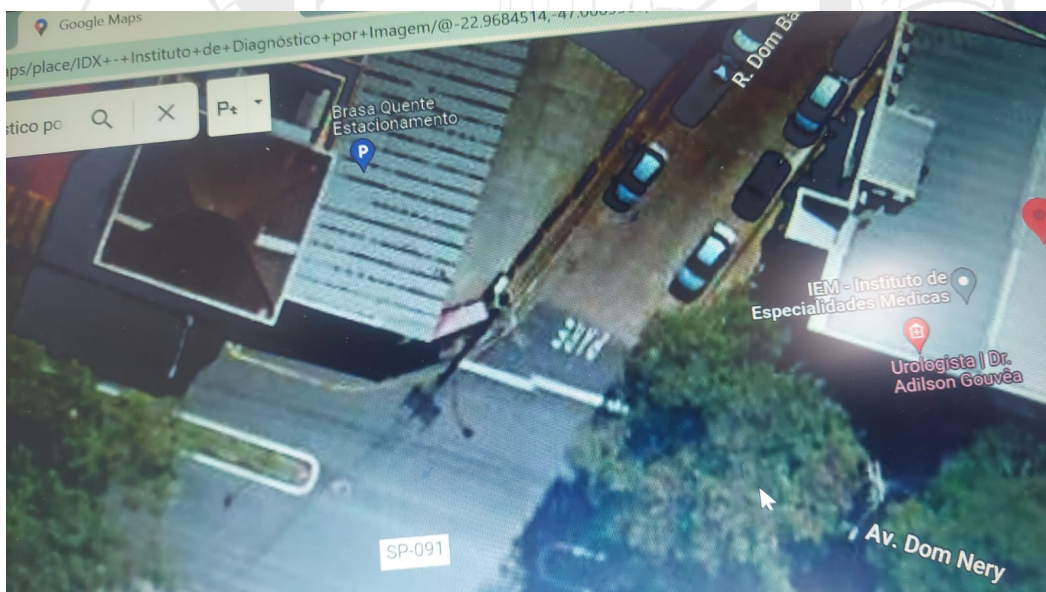

CÂMARA MUNICIPAL DE VALINHOS

ESTADO DE SÃO PAULO

INDICAÇÃO Nº 1970/2022

Pintura de faixa de pedestre

**Senhor Presidente,
Senhores Vereadores,**

O(s) Vereador(es) que subscrevem apresenta(m), nos termos regimentais, a seguinte Indicação, solicitando o seu encaminhamento ao Poder Executivo Municipal para as devidas providências:

Solicito a pintura de faixa de pedestre no cruzamento das ruas dom Barreto com Av: Dom Nery, com extrema urgência.

CÂMARA MUNICIPAL DE VALINHOS

ESTADO DE SÃO PAULO

Justificativa

O local é muito utilizado por Munícipes que utilizam a clínica e os comércios do local, e devido ao grande fluxo de veículos tem dificuldades para travessia correndo sério risco de acidentes.