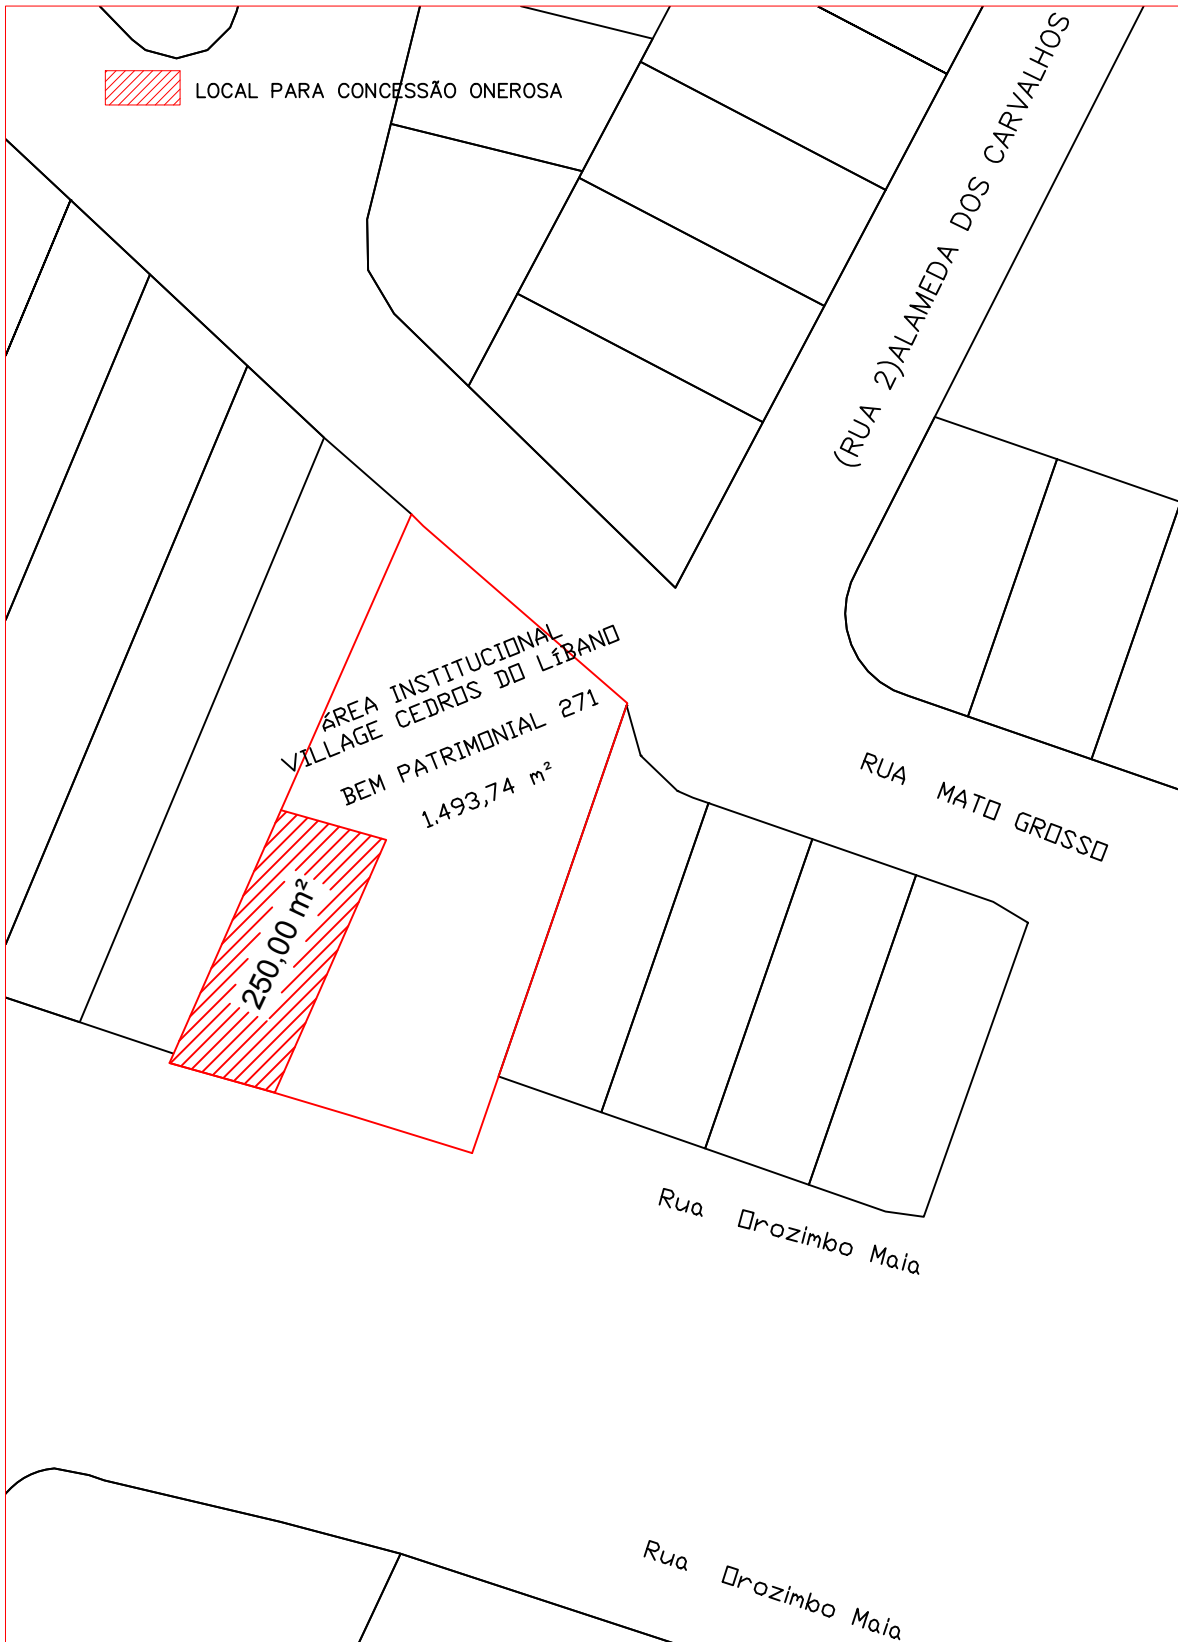

LOCAL PARA CONCESSÃO ONEROSA

PREFEITURA DO MUNICÍPIO DE VALINHOS

DIVISÃO DE APROV.  
PARC. DE SOLO

SPMA

ASSUNTO: Croqui área institucional Loteamento Village Cedros do Libano  
Bairro Santana, Valinhos/SP  
Bem Patrimonial nº 271 - DC/SPMA

RESP. PELA EXECUÇÃO	VISTO DGPOP	VISTO SECRETARIA	REVISÃO	DATA	ESCALA
			PROC. ADMINIST.	20/03/18	SEM ESCALA
Engº Vitor H. Calças Chefe de Seção	Arqª Mariângela Carvas Diretora do DGPOP	Engª Maria Sílvia Previtalo Secretária da SPMA		ORIGINAL	
				58/18	FOLHA