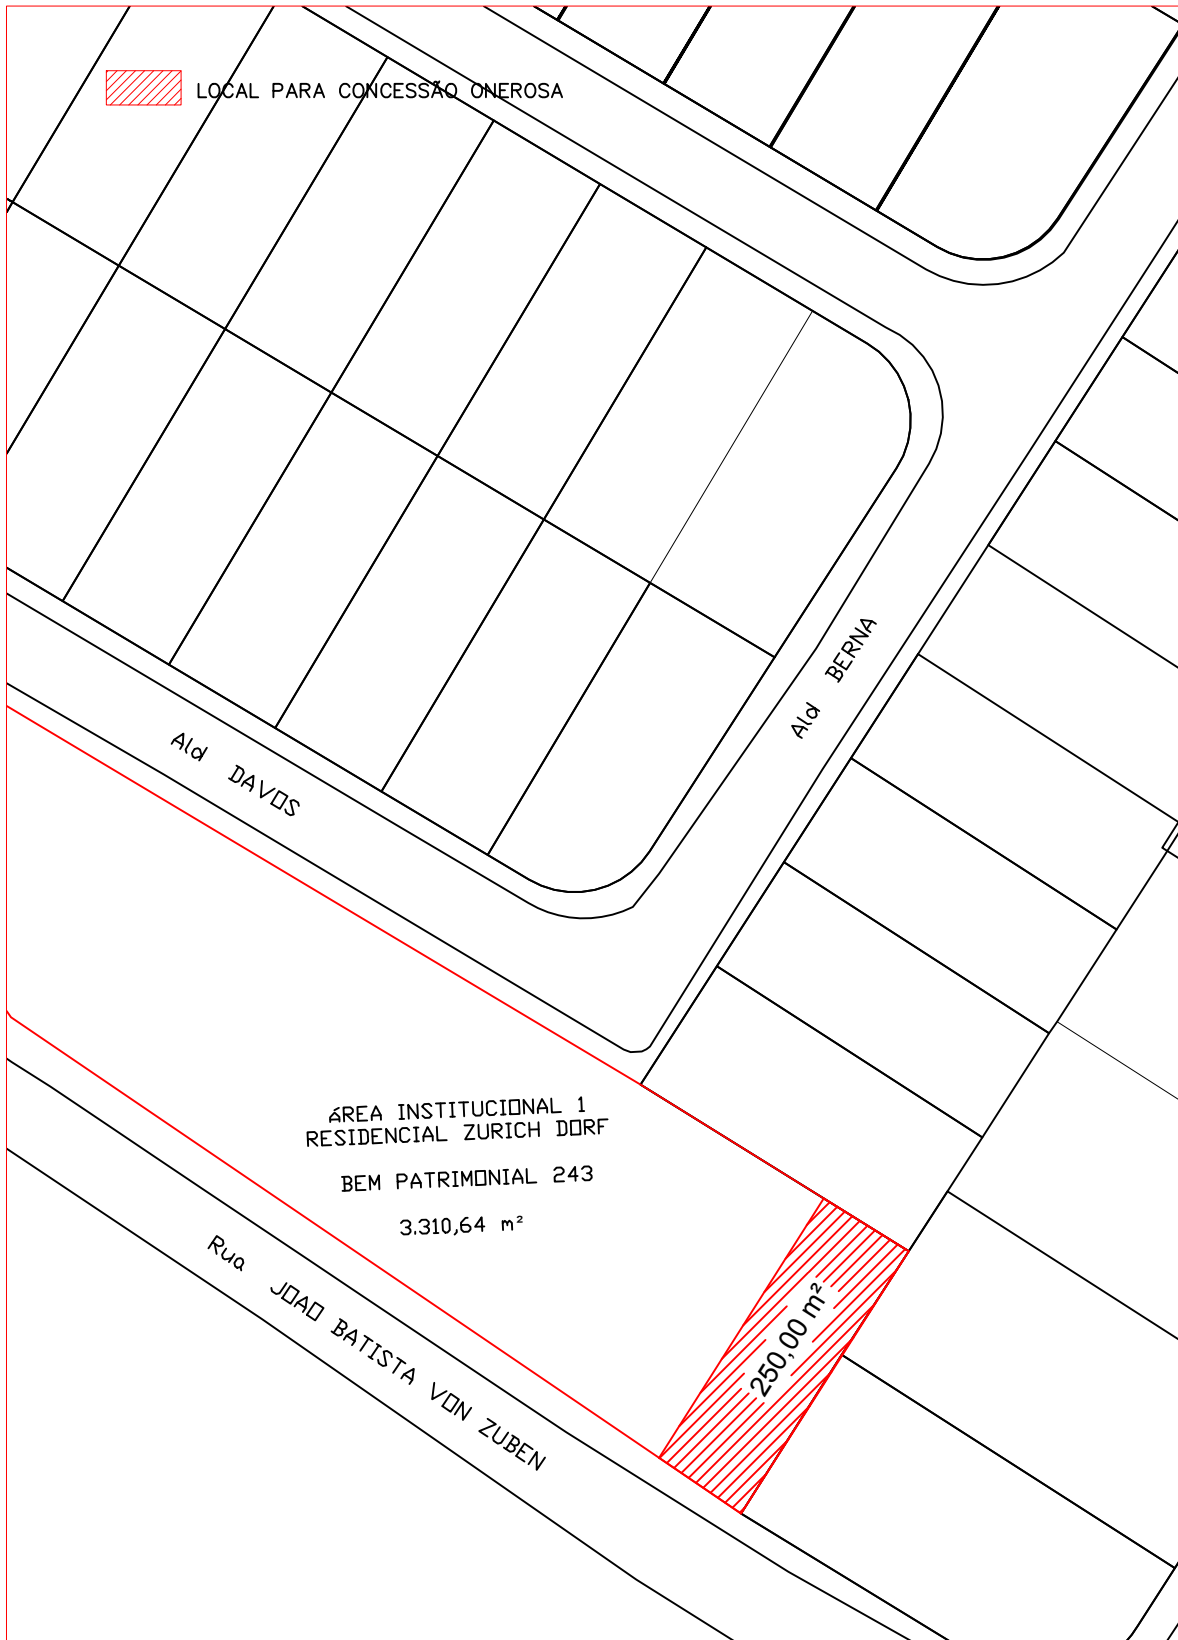

LOCAL PARA CONCESSÃO ONEROSA

PREFEITURA DO MUNICÍPIO DE VALINHOS			DIVISÃO DE APROV. PARC. DE SOLO		 SPMA
ASSUNTO: Croqui área institucional do loteamento Residencial Zurich Dorf Bairro Nações - Valinhos/SP Bem Patrimonial nº 243 - DC/SPMA					
RESP. PELA EXECUÇÃO	VISTO DGPOP	VISTO SECRETARIA	REVISÃO	DATA	ESCALA
Engº Vitor H. Calças Chefe de Seção	Arqª Mariângela Carvas Diretora do DGPOP	Engª Maria Sílvia Previtalo Secretária da SPMA	PROC. ADMINIST.	20/03/18 ORIGINAL	SEM ESCALA
				51/18	FOLHA