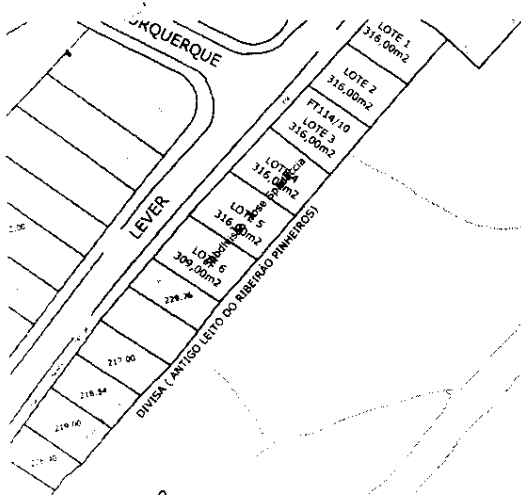

Autoria: ORESTES PREVITALE

Assunto: Resposta ao Requerimento n.º 570/2018 Informações quanto a logradouro público para denominação de Praça na confluência das Ruas Brasil e Bahia, Vila Santana.

94.105.18m²
 MAT. 9308
 GL. 2 - REMANESCENTE
 INSC. 50317