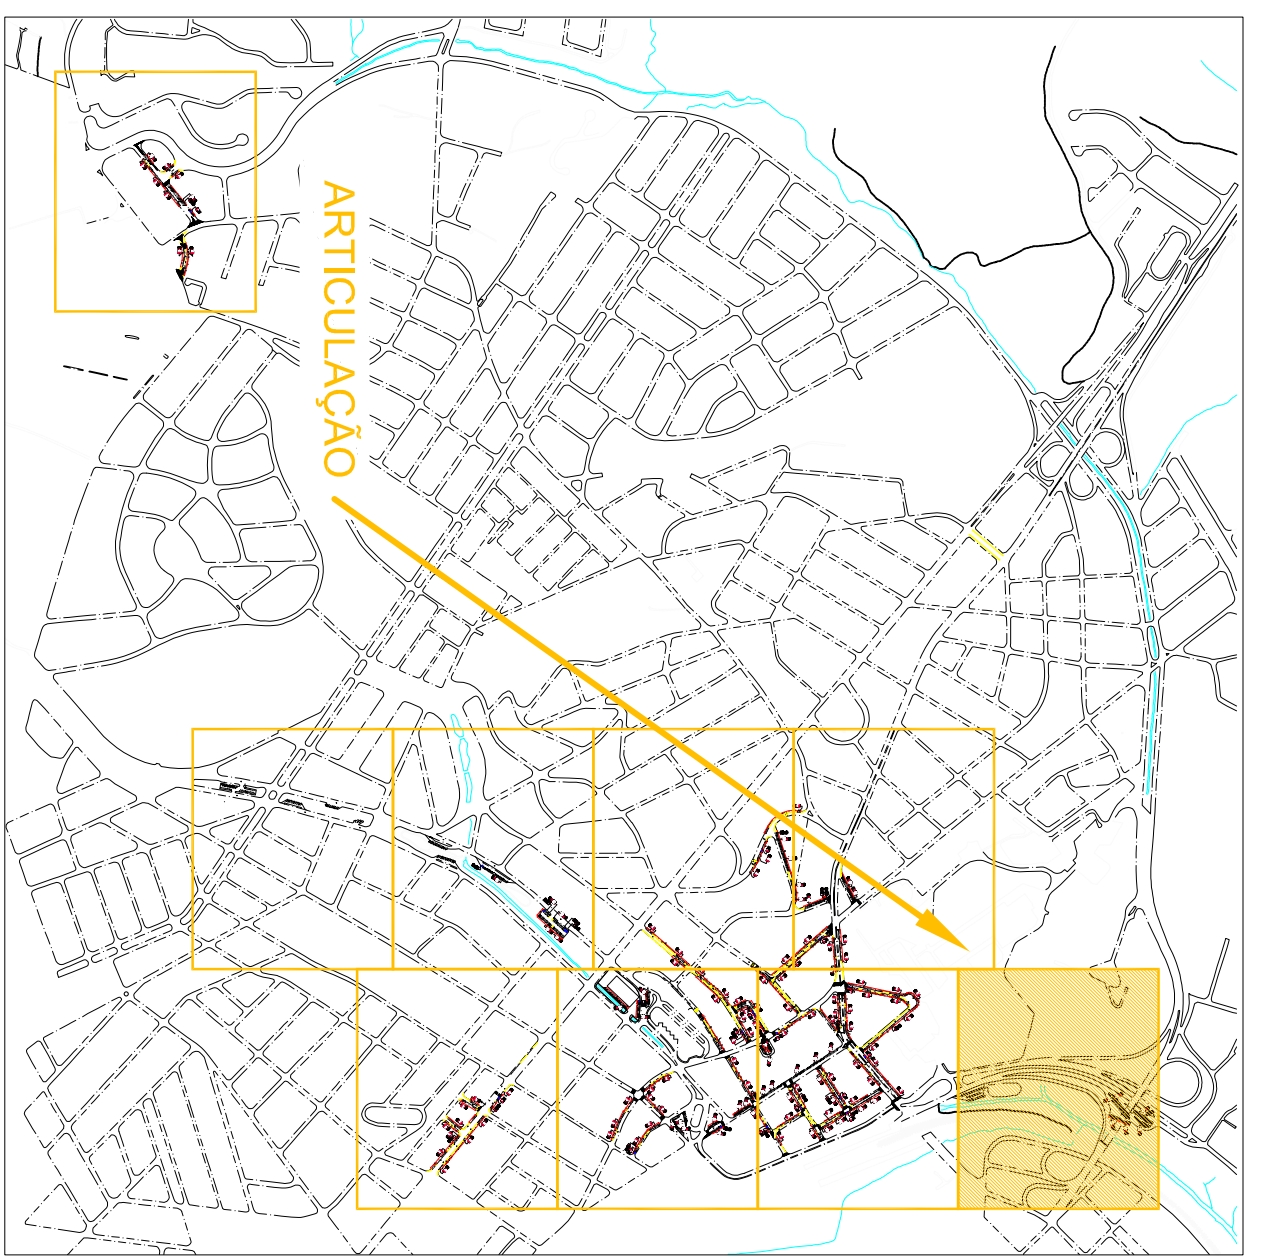

ESTACIONAMENTO ROTATIVO
 - MUNICÍPIO DE VALINHOS -
 VAGAS NA ÁREA CENTRAL

ÁREA CENTRAL

LEGENDA

-  Poste de Energia
-  Poste Metálico Próprio
-  Mão de Direção da Via
-  Guia Rebaixada
-  Parquímetro

IMPLANTAÇÃO DE ESTACIONAMENTO ROTATIVO - MUNICÍPIO DE VALINHOS -

ÁREA DE IMPLANTAÇÃO

VALINHOS

PROJETOS: AUTOPARQUE VALINHOS

PROJETO BÁSICO DE IMPLANTAÇÃO DE SIMULAZÃO VERTICAL E HORIZONTAL

IMPLANTAÇÃO DE ESTACIONAMENTO ROTATIVO NA ÁREA CENTRAL - VALINHOS

ESCALA:	1:1000
FECHA:	08/09/2018
PROJETO:	07/20/2018
PROJETO:	07/20/2018
PROJETO:	07/20/2018
PROJETO:	07/20/2018