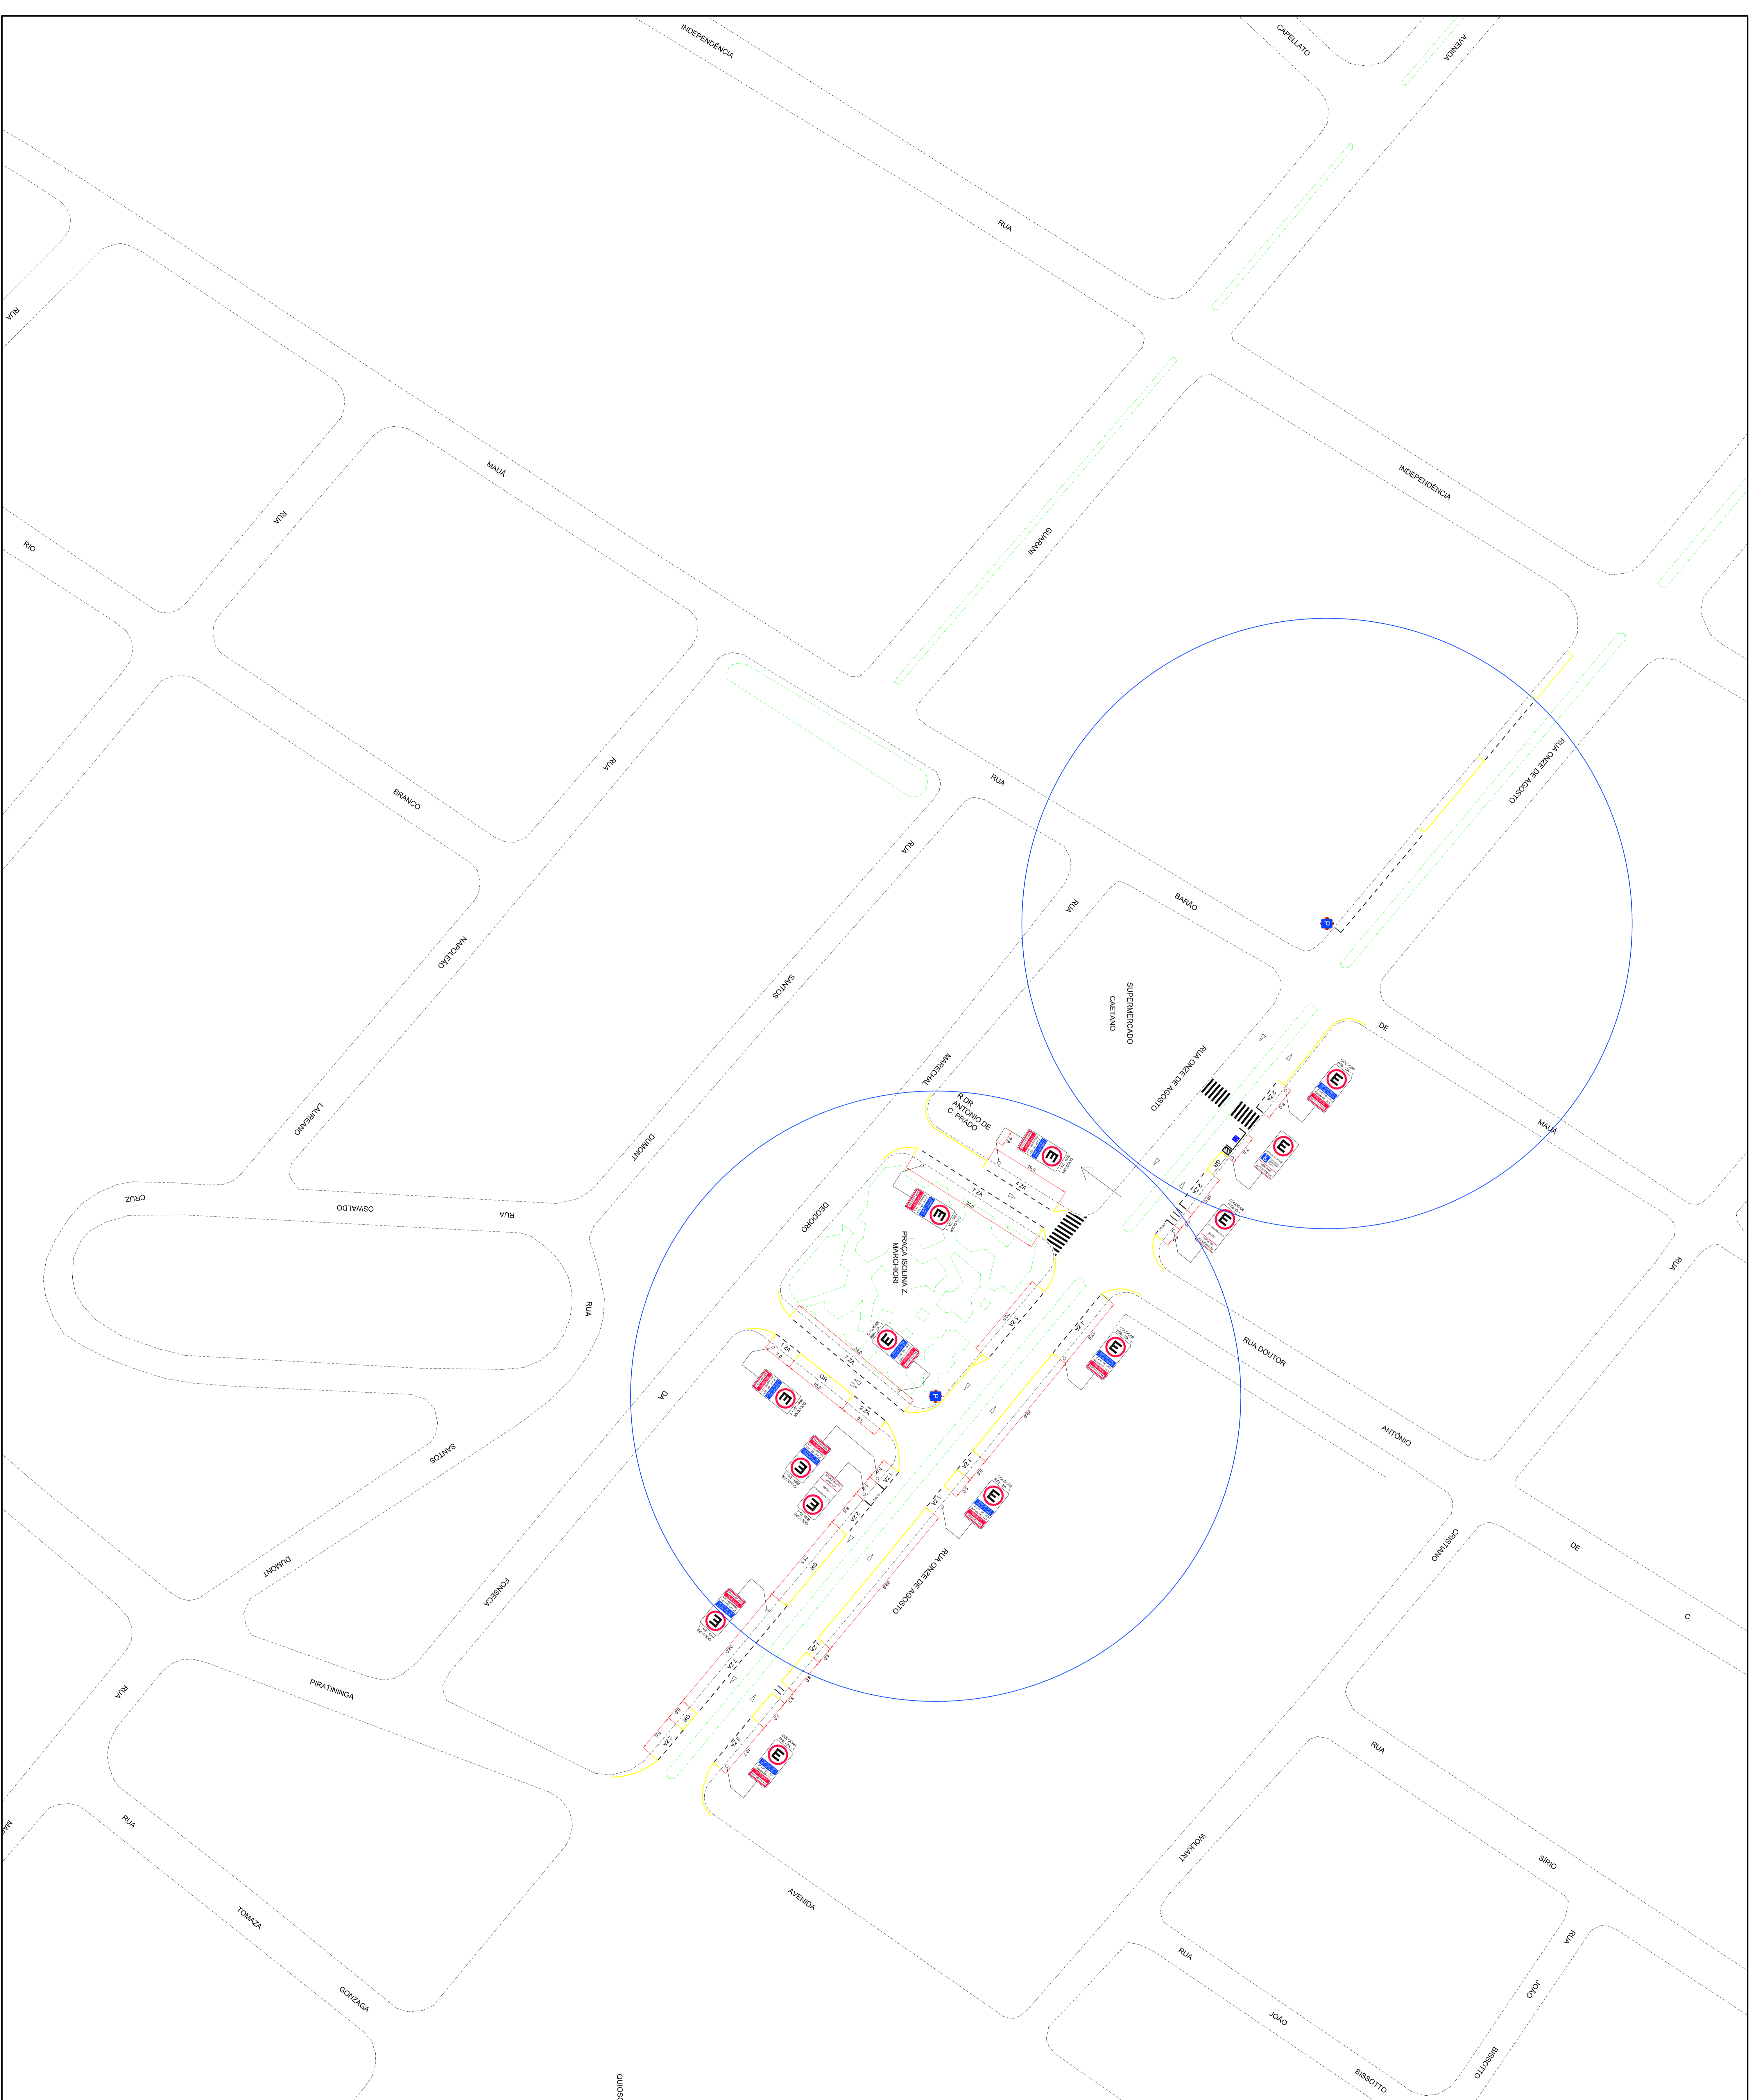

NORTE

ESTACIONAMENTO ROTATIVO
 - MUNICÍPIO DE VALINHOS –
 VAGAS NA ÁREA CENTRAL

ÁREA CENTRAL

LEGENDA

-  Poste de Energia
-  Poste Metálico Próprio
-  Mão de Direção da Via
-  GR Guia Rebaxada
-  Parquímetro

IMPLANTAÇÃO DE ESTACIONAMENTO ROTATIVO - MUNICÍPIO DE VALINHOS -

ÁREA DE IMPLANTAÇÃO

VALINHOS

AUTOPARQUE
 PROJETO TOTAL / ASSINADO
 PROJETO BÁSICO DE IMPLANTAÇÃO DE SINALIZAÇÃO VERTICAL E HORIZONTAL
 IMPLANTAÇÃO DE ESTACIONAMENTO ROTATIVO NA ÁREA CENTRAL - VALINHOS

TÍTULO	1:1000	ESCALA	50	DATA	02/09/2015
PROJETO	ESTACIONAMENTO ROTATIVO		VALINHOS	PROJETO	02/09/2015
PROJETADE	ESTACIONAMENTO ROTATIVO		VALINHOS	PROJETO	02/09/2015