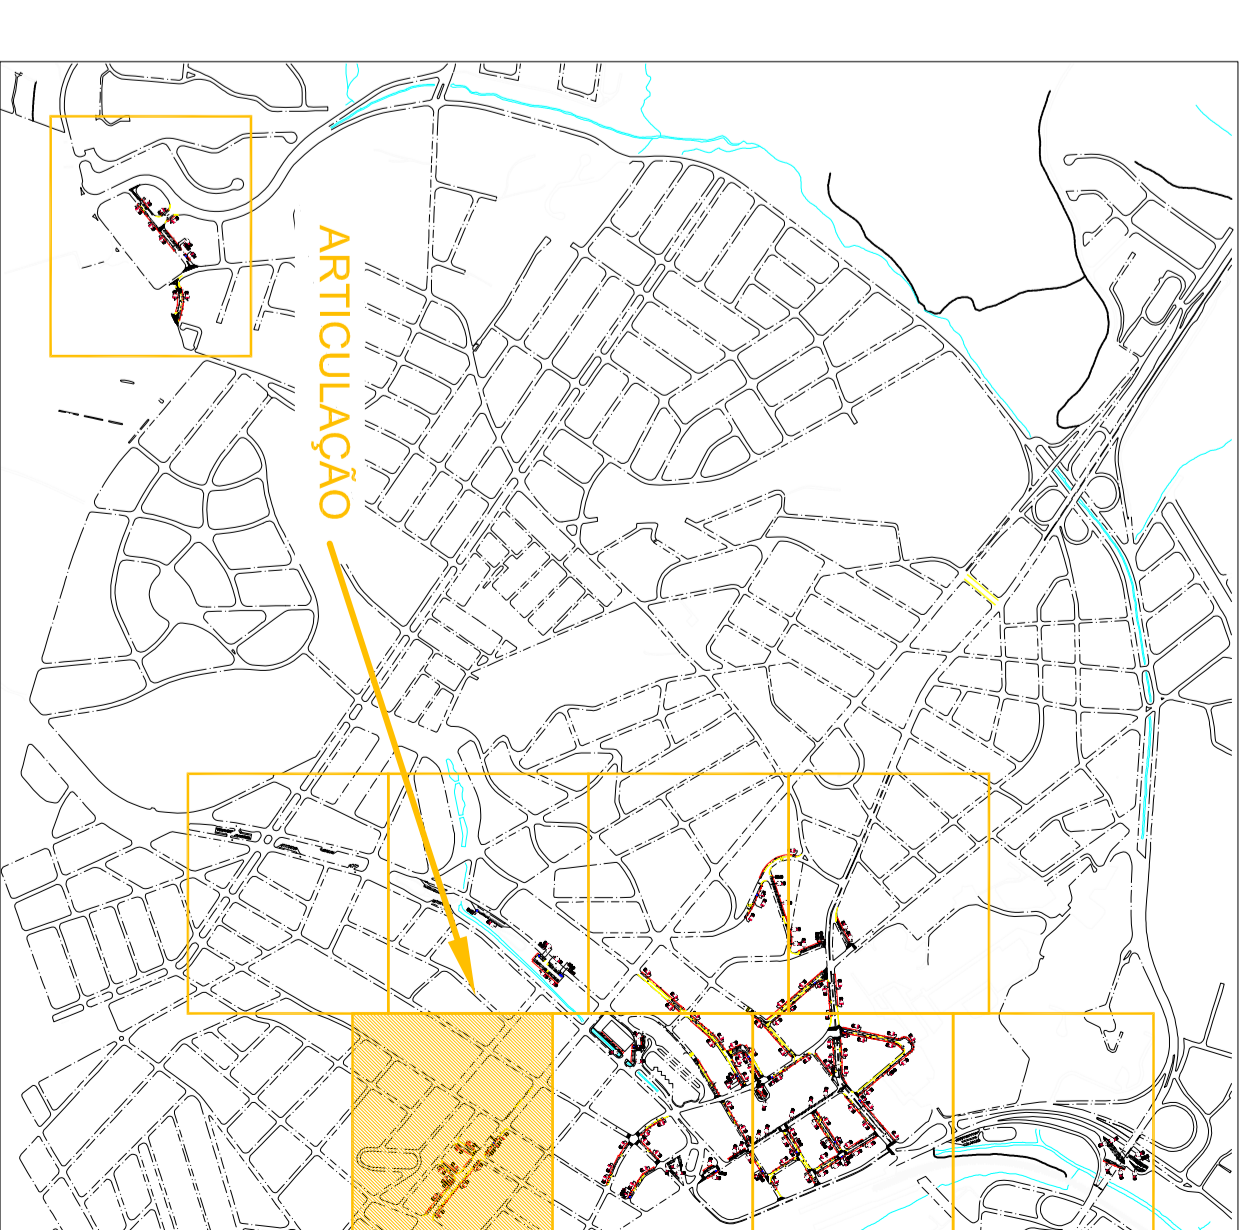

NORTE

ESTACIONAMENTO ROTATIVO
 - MUNICÍPIO DE VALINHOS –
 VAGAS NA ÁREA CENTRAL

ÁREA CENTRAL

LEGENDA

-  Poste de Energia
-  Poste Metálico Próprio
-  Mão de Direção da Via
-  GR Guia Rebaxada
-  Parquímetro

IMPLANTAÇÃO DE ESTACIONAMENTO ROTATIVO - MUNICÍPIO DE VALINHOS -

ÁREA DE IMPLANTAÇÃO

VALINHOS

AUTOPARQUE
 PROJETO TOTAL / ASSINADO
 PROJETO BÁSICO DE IMPLANTAÇÃO DE SINALIZAÇÃO VERTICAL E HORIZONTAL
 IMPLANTAÇÃO DE ESTACIONAMENTO ROTATIVO NA ÁREA CENTRAL - VALINHOS

TÍTULO	1:1000	ESCALA	50	DATA	02/09/2015
PROJETO	ESTACIONAMENTO ROTATIVO		VALINHOS	PROJETO	02/09/2015
PROJETADE	ESTACIONAMENTO ROTATIVO		VALINHOS	PROJETO	02/09/2015