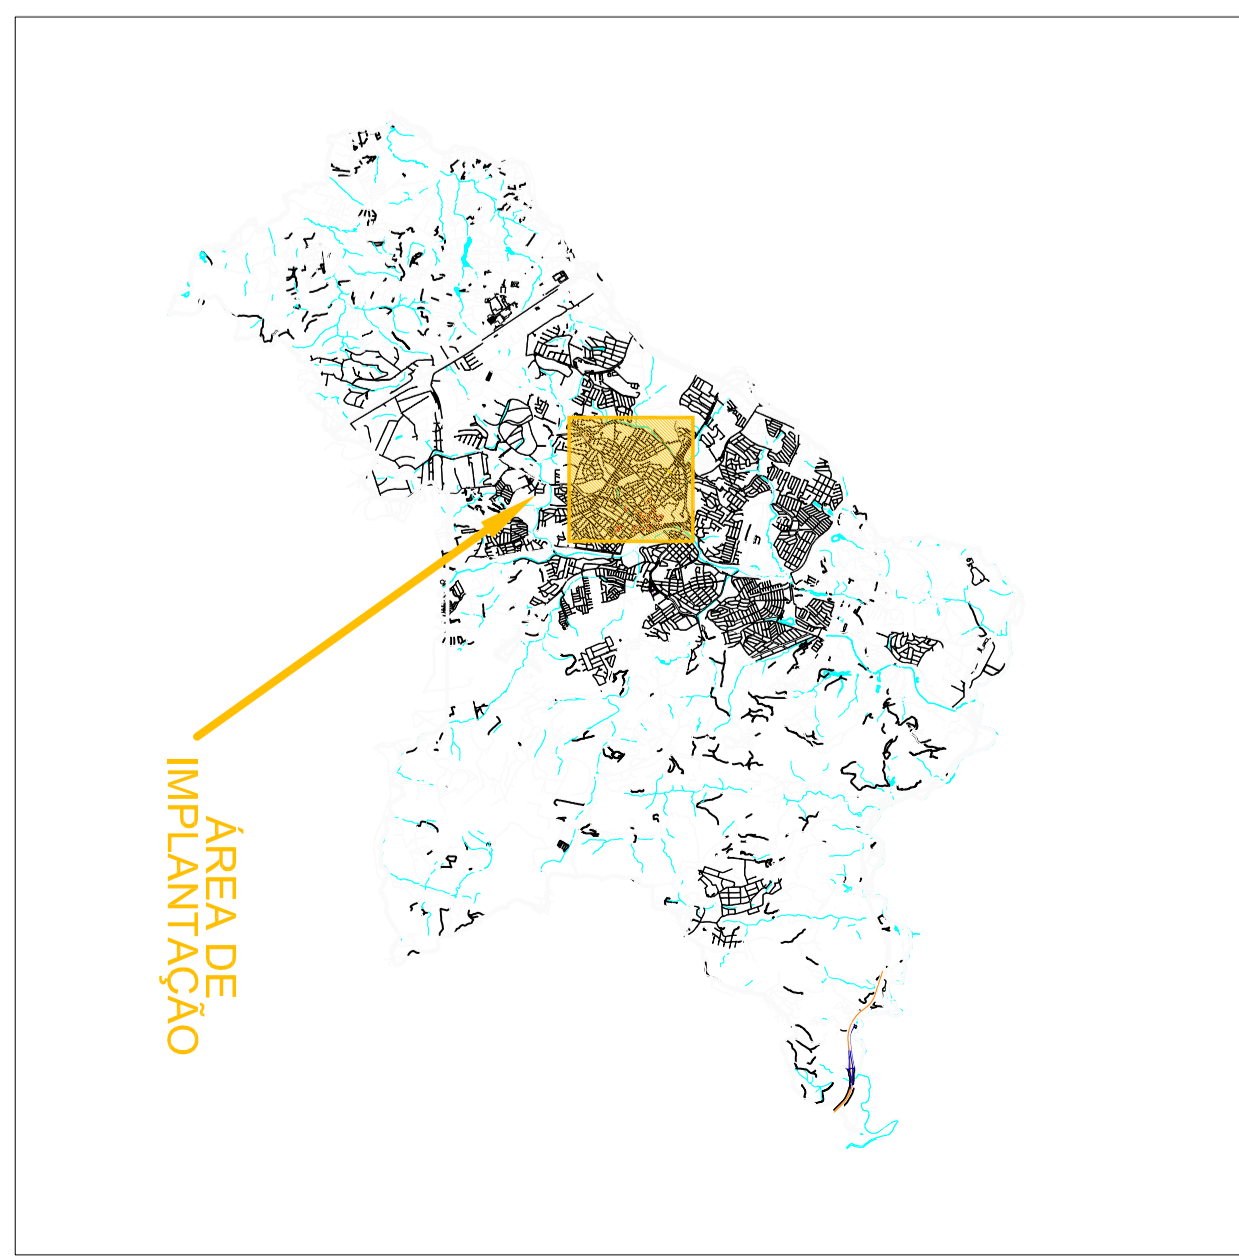

NORTE

ESTACIONAMENTO ROTATIVO
 - MUNICÍPIO DE VALINHOS -
 VAGAS NA ÁREA CENTRAL

ÁREA CENTRAL

LEGENDA

- Poste de Energia
- Poste Metálico Próprio
- Mão de Direção da Via
- GR - Guia Rebaxada
- Parquimetro

IMPLANTAÇÃO DE ESTACIONAMENTO ROTATIVO - MUNICÍPIO DE VALINHOS -

ÁREA DE IMPLANTAÇÃO

VALINHOS

PROJETOS: AUTOPARQUE

PROJETO BÁSICO DE IMPLANTAÇÃO DE SIMULAZÃO VERTICAL E HORIZONTAL

IMPLANTAÇÃO DE ESTACIONAMENTO ROTATIVO NA ÁREA CENTRAL - VALINHOS

ESCALA:	1:1000	FECHA:	29
PROJETO:	ESTACIONAMENTO ROTATIVO NA ÁREA CENTRAL - VALINHOS	PROJETA:	0
PROJETO:	ESTACIONAMENTO ROTATIVO NA ÁREA CENTRAL - VALINHOS	PROJETA:	0