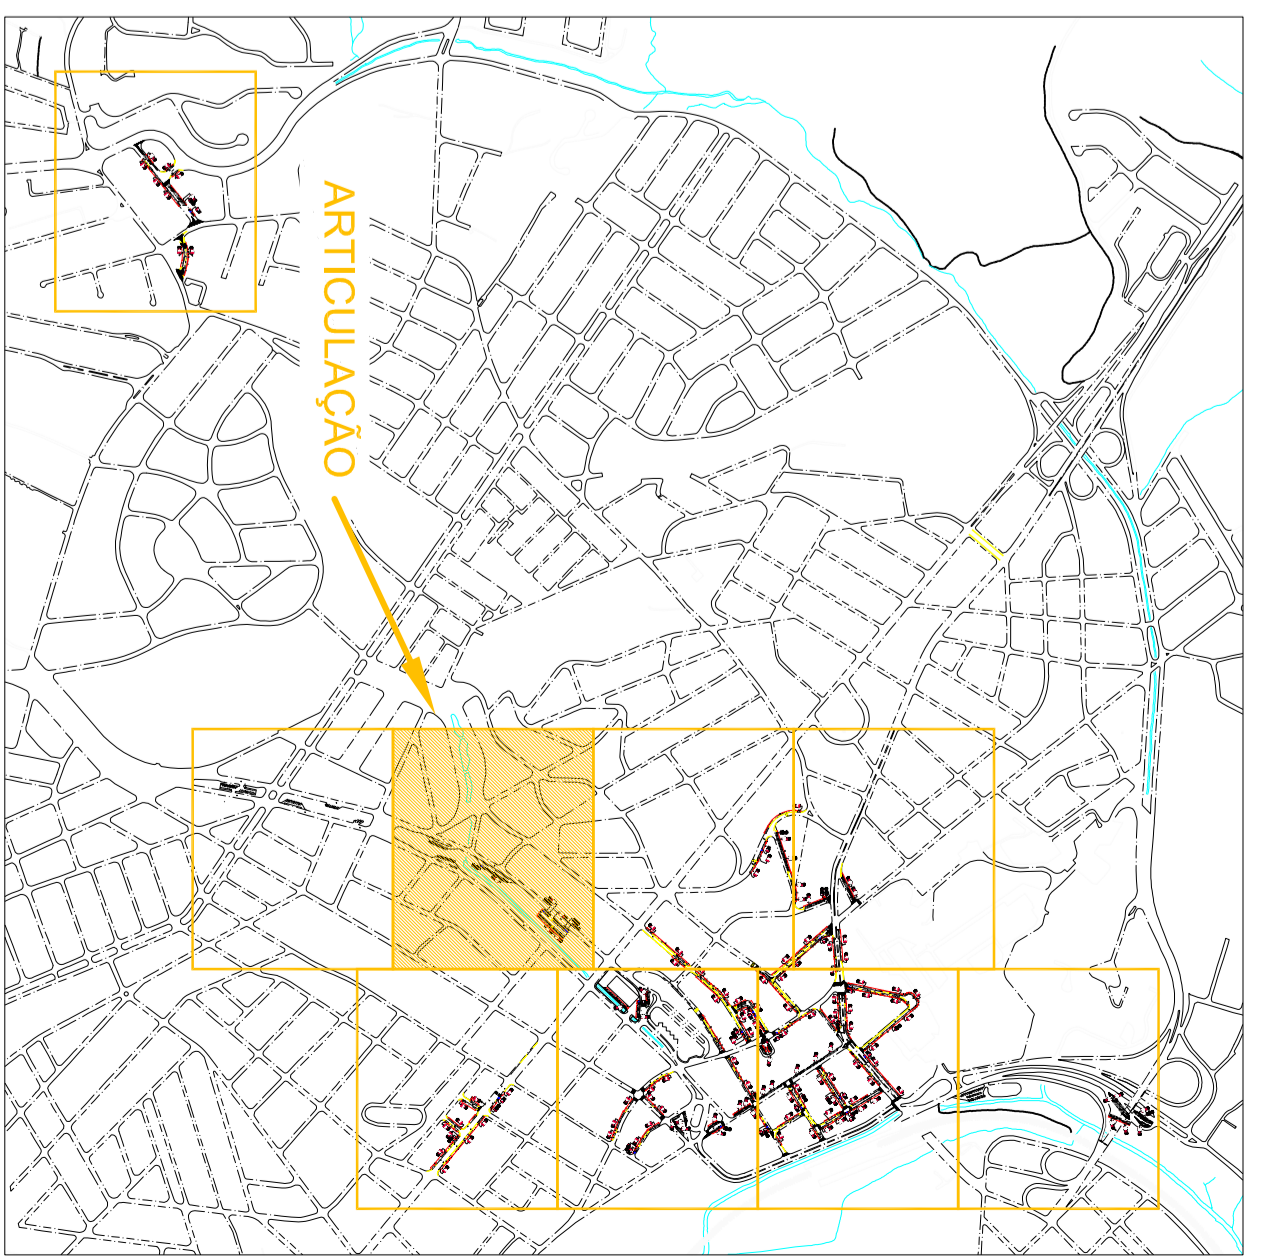

NORTE

ESTACIONAMENTO ROTATIVO
 - MUNICÍPIO DE VALINHOS -
 VAGAS NA ÁREA CENTRAL

ÁREA CENTRAL

LEGENDA

- Poste de Energia
- Poste Metálico Próprio
- Mão de Direção da Via
- GR - Guia Rebaxada
- Parquimetro

IMPLANTAÇÃO DE ESTACIONAMENTO ROTATIVO - MUNICÍPIO DE VALINHOS -

ÁREA DE IMPLANTAÇÃO

VALINHOS

PROJETOS: AUTOPARQUE

PROJETO BÁSICO DE IMPLANTAÇÃO DE SIMULAZÃO VERTICAL E HORIZONTAL

IMPLANTAÇÃO DE ESTACIONAMENTO ROTATIVO NA ÁREA CENTRAL - VALINHOS

ESCALA:	1:1000	FECHA:	29
PROJETO:	ESTACIONAMENTO ROTATIVO NA ÁREA CENTRAL - VALINHOS	PROJETA:	0
PROJETO:	ESTACIONAMENTO ROTATIVO NA ÁREA CENTRAL - VALINHOS	PROJETA:	0