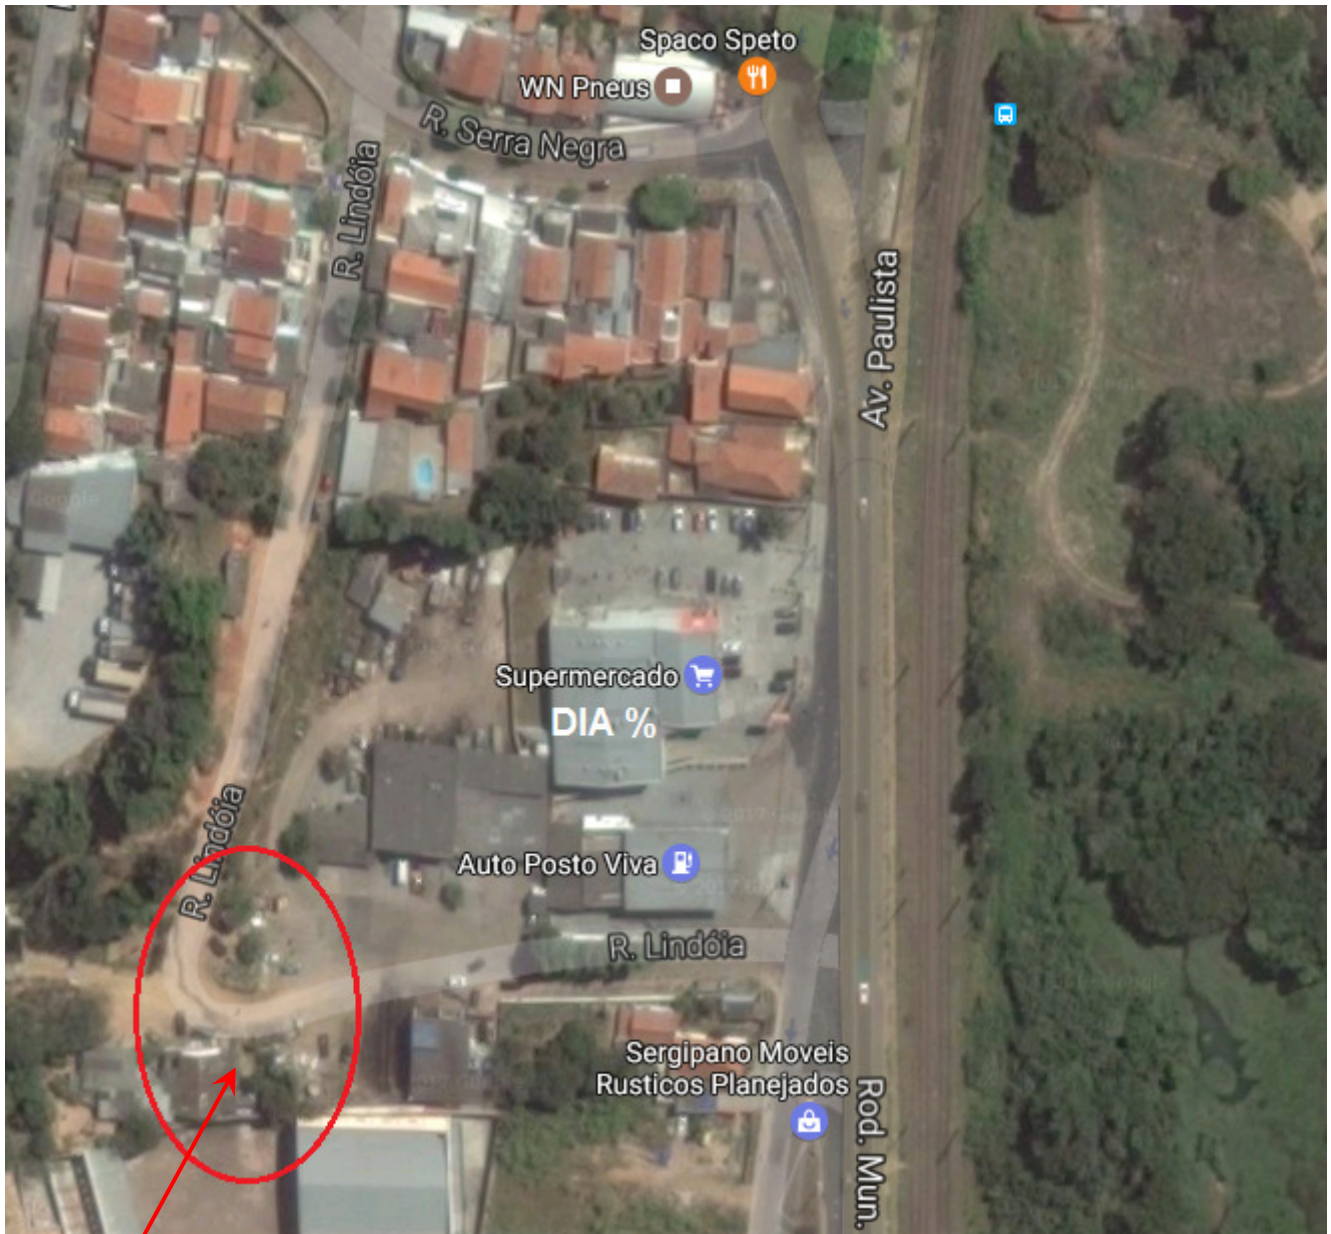

## DEPÓSITO DE LIXO CLANDESTINO NA RUA LINDÓIA (Bairro São Cristovão, em Valinhos)

**Localização** – No final da Av. Paulista, seguindo sentido Vinhedo, passando o Supermercado DIA % e logo após o Posto de gasolina, está a o começo da Rua Lindóia. Subindo esta rua, bem na curva, à esquerda, está localizado o depósito de lixo clandestino

Seguindo pela Av. Paulista, logo no início da Rodovia dos Andradas, vê-se o início da Rua Lindóia

Depósito clandestino de lixo

Presença de um caminhão de recolhimento de lixo (empresa prestadora da Prefeitura Municipal)