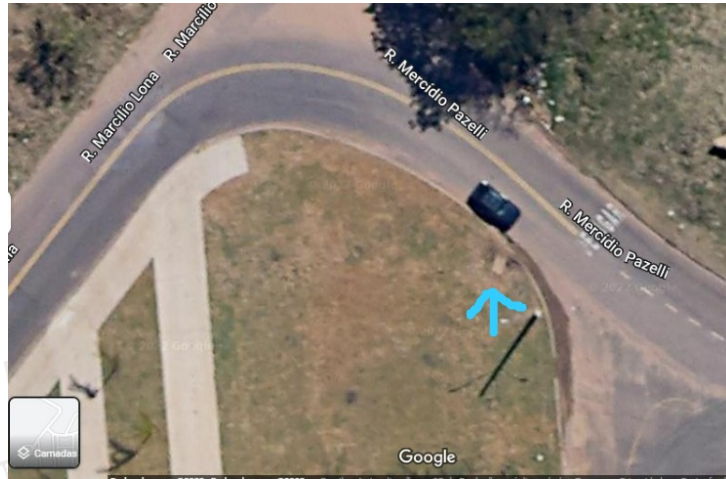

Justificativa

Solicitação feita por munícipes a este Vereador .

Valinhos, 8 de novembro de 2022.

AUTORIA: ALÉCIO CAU