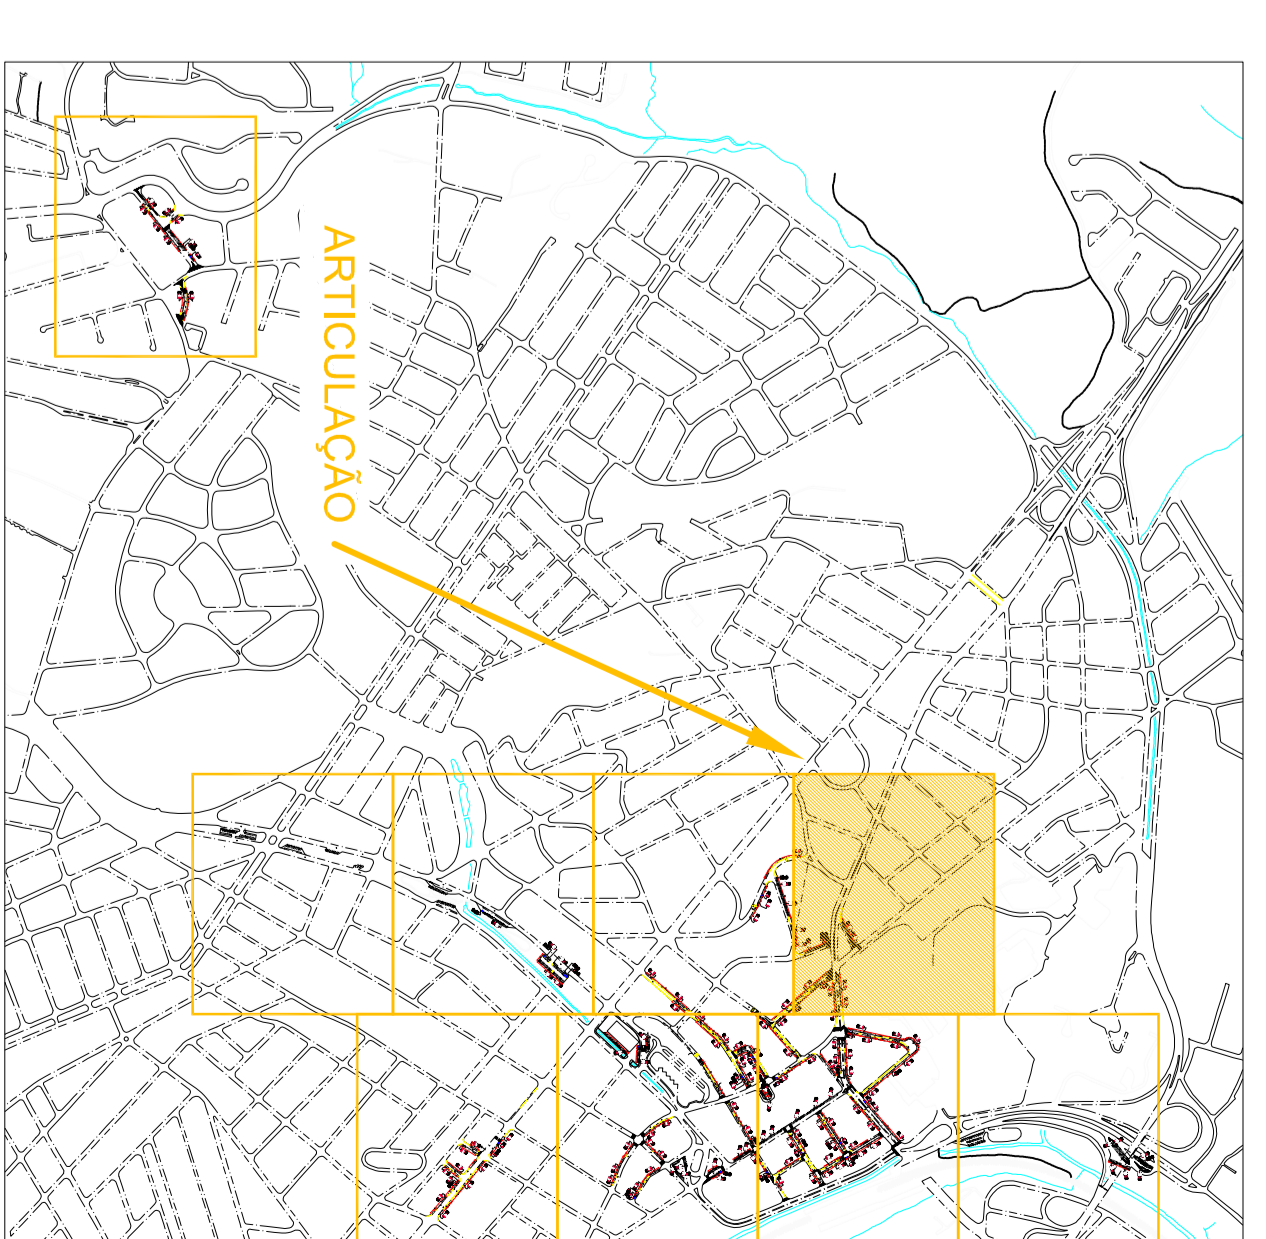

ÁREA DE IMPLANTAÇÃO