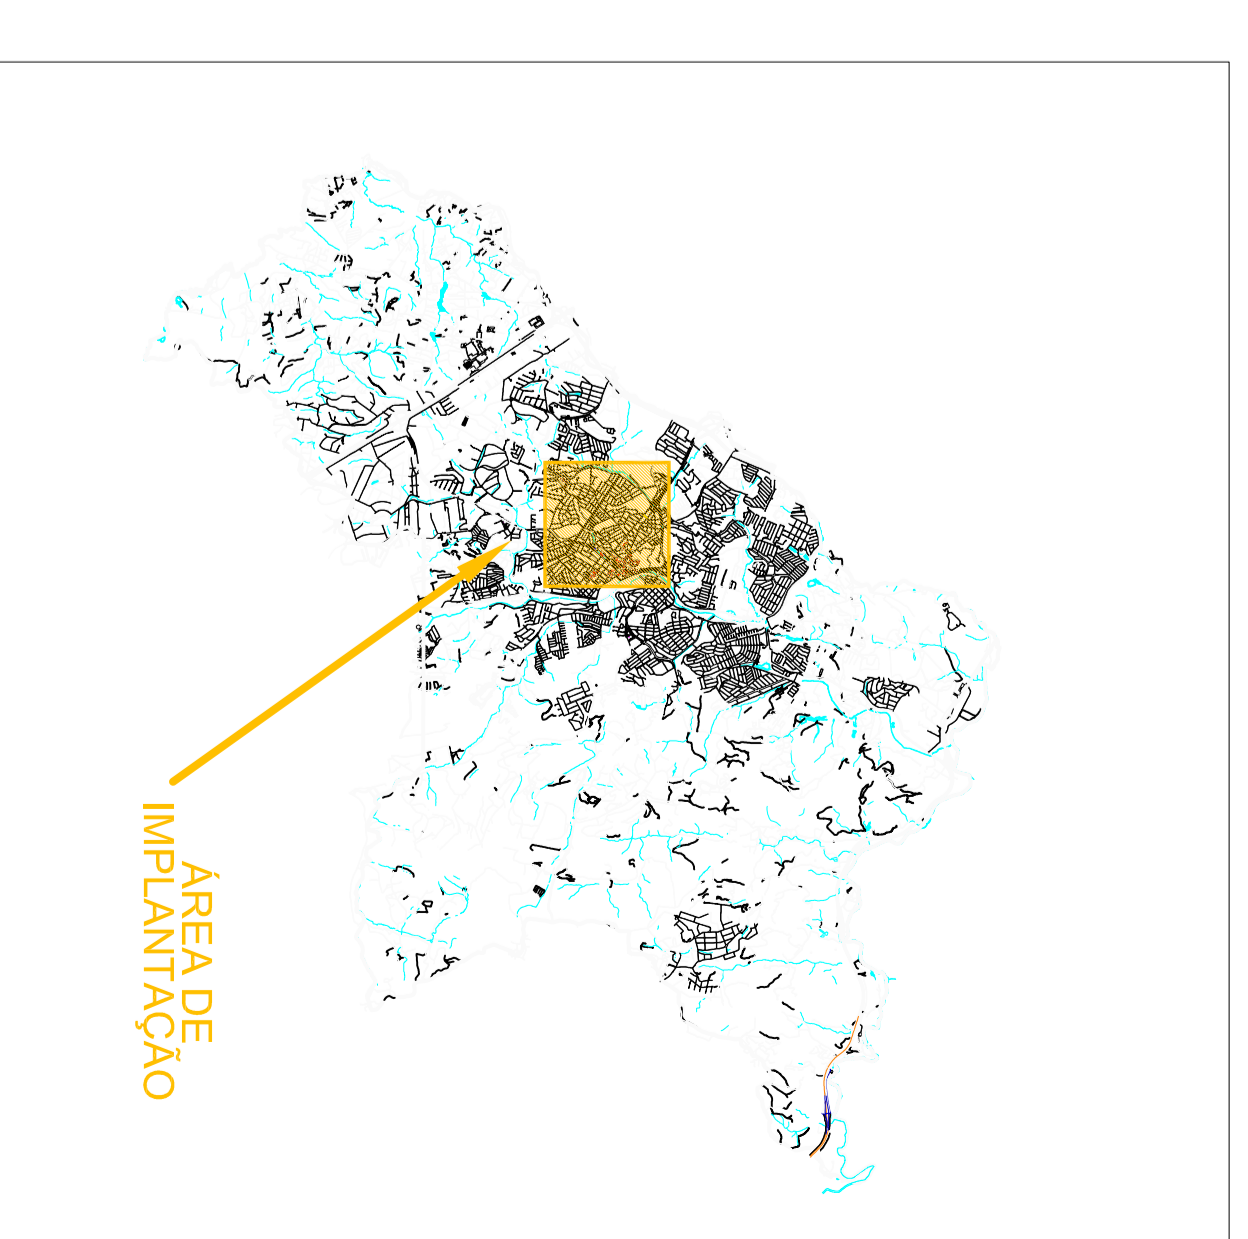

NORTE

ESTACIONAMENTO ROTATIVO
- MUNICÍPIO DE VALINHOS -
VAGAS NA ÁREA CENTRAL

ÁREA CENTRAL

LEGENDA

- Poste de Energia
- Poste Metálico Próprio
- Mão de Direção da Via
- Guia Rebaxada
- Parquímetro

IMPLANTAÇÃO DE
ESTACIONAMENTO ROTATIVO
- MUNICÍPIO DE VALINHOS -